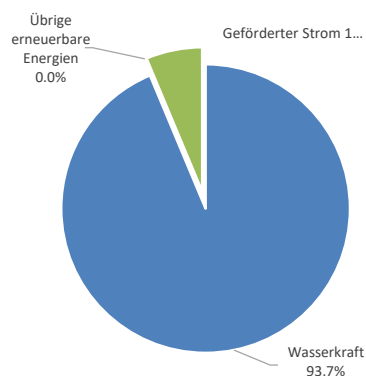

	Total	aus der Schweiz
Erneuerbare Energien	100.0%	100.0%
Wasserkraft	93.7%	93.7%
Übrige erneuerbare Energien	0.0%	0.0%
Sonnenenergie	0.0%	0.0%
Windenergie	0.0%	0.0%
Biomasse	0.0%	0.0%
Geothermie	0.0%	0.0%
Geförderter Strom ¹	6.3%	6.3%
Nicht erneuerbare Energien	0.0%	0.0%
Kernenergie	0.0%	0.0%
Fossile Energieträger	0.0%	0.0%
Abfälle	0.0%	0.0%
Total	100.0%	100.0%